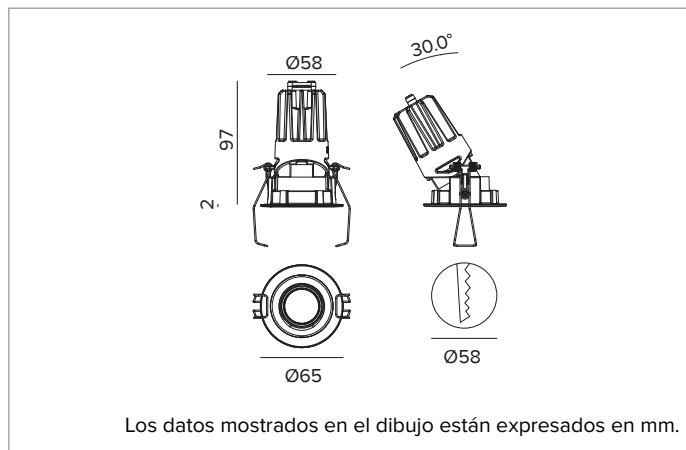

# 1T8471EL | CTEVO ARCHITECTURAL 58

Proyector empotrable de LED con posibilidad de orientación en versión trim

|        |                              |                  |        |      |                       |
|--------|------------------------------|------------------|--------|------|-----------------------|
|        |                              | 3000K            | H(m)   | D(m) | E <sub>max</sub> (lx) |
|        |                              | Ra90             |        | 23°  |                       |
|        |                              | Fixture Power    | 11W    | 1    | 0.41                  |
|        |                              | Source Flux      | 909lm  | 2    | 0.81                  |
|        |                              | Fixture Flux     | 702lm  | 3    | 1.22                  |
|        |                              | Efficacy         | 64lm/W | 4    | 1.63                  |
| TS1334 | I <sub>max</sub> =3929cd/klm | I <sub>max</sub> | 3571cd | 5    | 2.03                  |